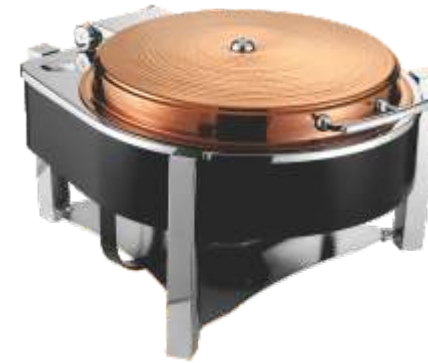

*IRISH
SERIES*

ROUND IRISH ROSE GOLD
Item Code : IR/2/0/6.5
Capacity : 6.5 Ltrs.